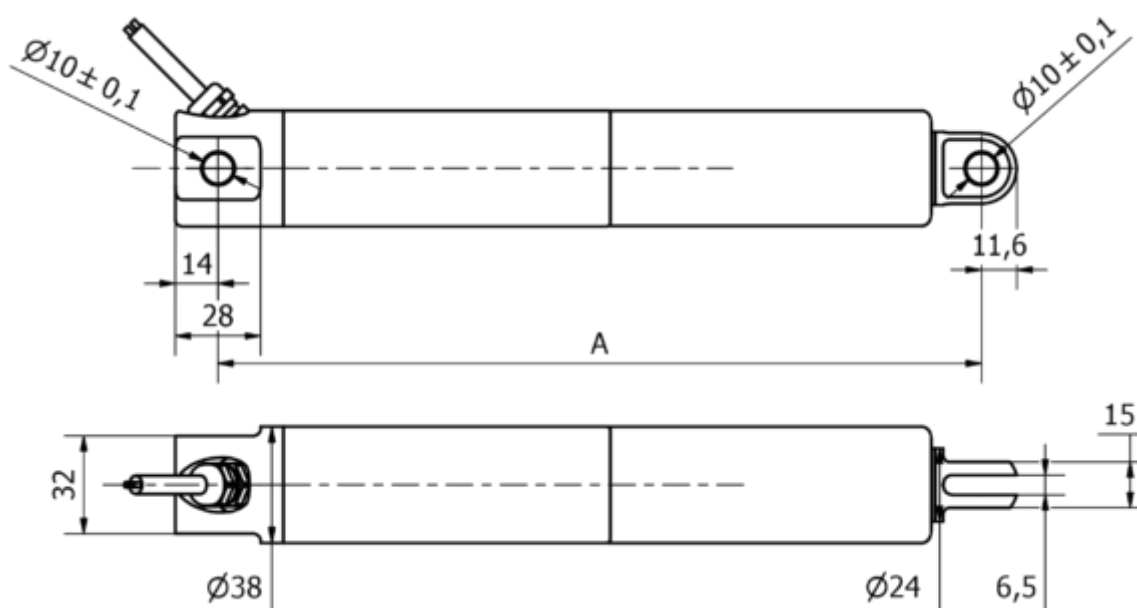

Varenummer: 8S38210008003KCNLSN0

Beskrivelse: KLEElíne38, 100mm, 800N, 8 mm/s, Rustfast, IP69K  
24 VDC, 3 m. kabel, Limit Switch, Clevis

## Mål

A	= 200 + slaglængde/stroke
Hastighed mm/s	= 8 mm/s
Kabel længde	= 3 m
Option	= Limit switch
Slaglængde (mm)	= 100
Spænding	= 24 V